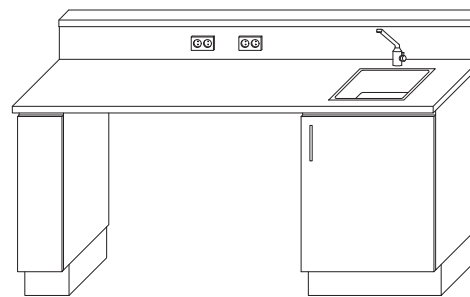

BÄNKSKIVA I OLIKA UTFÖRANDE:
LAMINAT, ROSTFRI, SYRAFAST ROSTFRI,
POLYSINK, DISKHO I ROSTFRITT,
SYRAFAST ROSTFRI ALT POLYSINK

KONTAKTLÅDA I LAMINAT

STÖDMODUL I LAMINAT
LIKA ÖVRIGA TANTUM

PENTRY MODULER
BÄNK-/VÄGGSKÅP LIKA TANTUM PENTRY

MODULER
VÄGGHYLLOR I LAMINAT MED VÄGG-
SKENA & KONSOL LIKA TANTUM
PENTRY MODULER

VI KAN ÄVEN TILLHANDAHÅLLA
DRAGSKÅP SAMT GIFT/KEMISKÅP