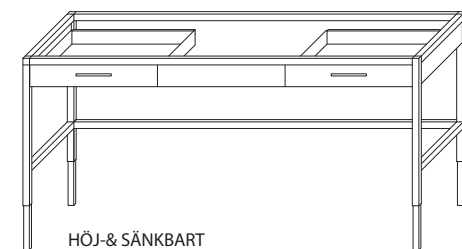

VÄGGHYLLOR I LAMINAT
MONTERAT PÅ VÄGGSKENA & KONSOL
L400-3000 B150-500
H200-2500 (VÄGGSKENA)

HÖGSKÅP
FÖR UGN, MICRO
L600 H1950, 2150 D600

HÖGSKÅP
FÖR UGN, MICRO
L600 H1950, 2150 D600

AVFALLSKÅP
MED SÄCKHÅLLARE
ÖPPNING FRAM ALT I TOPPSKIVA
L600
H870, 1070 D600

MADRASSKÅP
1ST LUCKA
L600
H1950, 2150 D600

BENSTATIV
PULVERLACKERAT STÅL
STÅLLFÖTTER
HÖJD 150MM

ARBETSBORD
TOPPSKIVA MED HÖGTRYCKSLAMINAT
BENSTATIV ROSTFRITT ELLER LACKERAT
L1000-3000 B500-1240 H350-1100
(ALLA BORD ÖVER L2000 BEHÖVER STÖDBEN PÅ MITTEN)