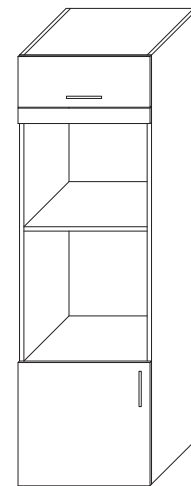

LÅDHURTS/GRYTSKÅP
L300, 400, 500, 600, 800
H520, 720 D600

LÅDHURTS/GRYTSKÅP
L300, 400, 500, 600, 800
H720 D600

LÅDHURTS
L400, 500, 600
H720 D600

DISKBÄNKSURTS
L600, 800
H520, 720 D600
UTDRAG MED SOPKÄRL
FAST ÖVRE FRONT

RULLHURTS
L400, 500
H510 D500
2ST BROMSBARA HJUL
1ST TOPPSKIVA
MED HANDTAG

VÄGGSKÅP
1ST LUCKA
L300, 400, 500, 600
H700, 900 D370

VÄGGSKÅP
GLASADE PARLUCKOR
L600, 800, 1000
H700, 900 D370

TOPPSKÅP OVAN KYL/FRYS
1ST ÖVERKANT'S HÄNGD LUCKA
L600
H230, 430 D600

VÄGGHYLLOR I LAMINAT
MONTERAT PÅ VÄGGSKENA & KONSOL
L400-3000 B150-500
H200-2500 (VÄGGSKENA)

HÖGSKÅP
FÖR UGN, MICRO
L600 H1950, 2150 D600

HÖGSKÅP
FÖR UGN, MICRO
L600 H1950, 2150 D600

AVFALLSKÅP
MED SÄCKHÅLLARE
ÖPPNING FRAM ALT I TOPPSKIVA
L600
H870, 1070 D600