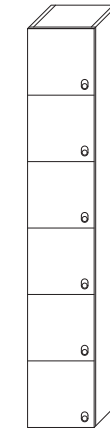

RULLHURTS
L400, 500
H510 D500
2ST BROMSBARA HJUL
1ST TOPPSKIVA
MED HANDTAG

VÄGGSKÅP
1ST LUCKA
L300, 400, 500, 600
H700, 900 D370

VÄGGSKÅP
GLASADE PARLUCKOR
L600, 800, 1000
H700, 900 D370

TOPPSKÅP OVAN KYL/FRYS
1ST ÖVERKANT'S HÄNGD LUCKA
L600
H230, 430 D600

VÄGGHYLLOR I LAMINAT
MONTERAT PÅ VÄGGSKENA & KONSOL
L400-3000 B150-500
H200-2500 (VÄGGSKENA)

HÖGSKÅP
FÖR UGN, MICRO
L600 H1950, 2150 D600

HÖGSKÅP
FÖR UGN, MICRO
L600 H1950, 2150 D600

AVFALLSKÅP
MED SÄCKHÅLLARE
ÖPPNING FRAM ALT I TOPPSKIVA
L600
H870, 1070 D600

VÄGGSKÅP
1ST LUCKA
L300, 400, 500, 600
H700, 900 D370

VÄGGSKÅP
PARLUCKOR
L600, 800, 1000
H700, 900 D370

VÄGGSKÅP FÖR MICRO
1ST LUCKA (ÄVEN TOPPHÄNGD LUCKA)
L500, 600
H700, 900 D370

HÖGSKÅP ÖPPET
L300, 400, 500, 600, 800, 1000
H1950, 2150 D600

HÖGSKÅP 1ST LUCKA
L300, 400, 500, 600
H1950, 2150 D600

HÖGSKÅP PARLUCKOR
L800, 1000
H1950, 2150 D600

HÖGSKÅP SKAFFERISKÅP
3ST KÖSKORGAR/INVÄNDIGA LÅDOR,
2ST HYLLOR
L400, 500, 600
H1950, 2150 D600

SKÅP
SKOL/OMKLÄDNING
2 LUCKOR MED
HÄNGLÄSVRED
L400H1950 D400, 500