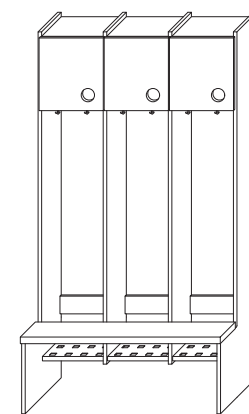

KAPPRUMSSKÅP
VÄGGHÄNGD ALT. GOLVSTÄNDE MED ELLER
UTAN SITTBÄNK, LUCKA MED 60mm HÅL
2ST ANKARKROKAR SKOHYLLA I ROSTFRI PLÅT
L300, 600, 900, 1200 H1500, 1650 D250

TANTUM NO-SAL MODULER

MÅTT & UTFÖRANDE GÅR ATT ANPASSA

Material: Högtryckslaminat på vattenfastlimmad björkplywood
Gångjärn: Mjukstängande 110° av högsta kvalitet
Lådor: Grålackerat stål, mjukstängade
Handtag: Bygelhandtag i rostfritt stål