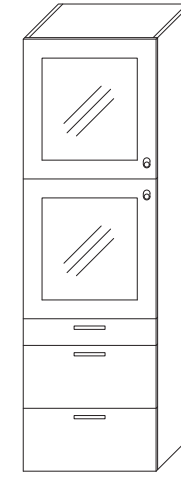

MATERIALSKÅP MS2G3L
2-4ST TÄCKTA ELLER GLASADE LUCKOR, 3-5ST LÅDOR
L600, 800, 1000
H1950 D450