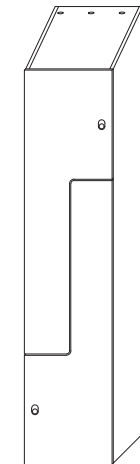

RULLHURTS
L400, 500
H510 D500
2ST BROMSBARA HJUL
1ST TOPPSKIVA
MED HANDTAG

VÄGGSKÅP
1ST LUCKA
L300, 400, 500, 600
H700, 900 D370

VÄGGSKÅP
GLASADE PARLUCKOR
L600, 800, 1000
H700, 900 D370

TOPPSKÅP OVAN KYL/FRYS
1ST ÖVERKANT'S HÄNGD LUCKA
L600
H230, 430 D600

VÄGGHYLLOR I LAMINAT
MONTERAT PÅ VÄGGSKENA & KONSOL
L400-3000 B150-500
H200-2500 (VÄGGSKENA)

HÖGSKÅP
FÖR UGN, MICRO
L600 H1950, 2150 D600

HÖGSKÅP
FÖR UGN, MICRO
L600 H1950, 2150 D600

AVFALLSKÅP
MED SÄCKHÅLLARE
ÖPPNING FRAM ALT I TOPPSKIVA
L600
H870, 1070 D600

VÄGGSKÅP
1ST LUCKA
L300, 400, 500, 600
H700, 900 D370

VÄGGSKÅP
PARLUCKOR
L600, 800, 1000
H700, 900 D370

VÄGGSKÅP FÖR MICRO
1ST LUCKA (ÄVEN TOPPHÄNGD LUCKA)
L500, 600
H700, 900 D370

HÖGSKÅP ÖPPET
L300, 400, 500, 600, 800, 1000
H1950, 2150 D600

HÖGSKÅP 1ST LUCKA
L300, 400, 500, 600
H1950, 2150 D600

HÖGSKÅP PARLUCKOR
L800, 1000
H1950, 2150 D600

HÖGSKÅP SKAFFERISKÅP
3ST KÖSKORGAR/INVÄNDIGA LÅDOR,
2ST HYLLOR
L400, 500, 600
H1950, 2150 D600

SKÅP
SKOL/OMKLÄDNING
2 LUCKOR MED
HÄNGLÄSVRED
L400H1950 D400, 500