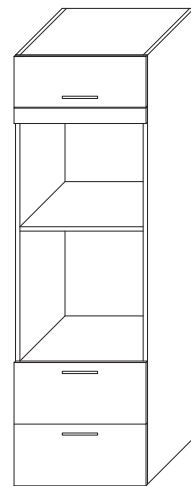

LÅDHURTS/GRYTSKÅP
L300, 400, 500, 600, 800
H520, 720 D600

LÅDHURTS/GRYTSKÅP
L300, 400, 500, 600, 800
H720 D600

LÅDHURTS
L400, 500, 600
H720 D600

DISKBÄNKSURTS
L600, 800
H520, 720 D600
UTDRAG MED SOPKÄRL
FAST ÖVRE FRONT

RULLHURTS
L400, 500
H510 D500
2ST BROMSBARA HJUL
1ST TOPPSKIVA
MED HANDTAG

VÄGGSKÅP
1ST LUCKA
L300, 400, 500, 600
H700, 900 D370

VÄGGSKÅP
GLASADE PARLUCKOR
L600, 800, 1000
H700, 900 D370

TOPPSKÅP OVAN KYL/FRYS
1ST ÖVERKANT'S HÄNGD LUCKA
L600
H230, 430 D600

VÄGGHYLLOR I LAMINAT
MONTERAT PÅ VÄGGSKENA & KONSOL
L400-3000 B150-500
H200-2500 (VÄGGSKENA)

HÖGSKÅP
FÖR UGN, MICRO
L600 H1950, 2150 D600

HÖGSKÅP
FÖR UGN, MICRO
L600 H1950, 2150 D600

AVFALLSKÅP
MED SÄCKHÅLLARE
ÖPPNING FRAM ALT I TOPPSKIVA
L600
H870, 1070 D600