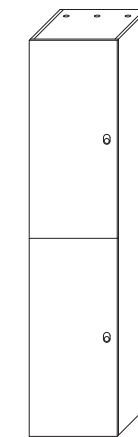

ELEVSKÅP, VENTILERAT MED HÅL I TAK/BOTTENSKIVA
(LÄGMODELL MED TOPPSKIVA)
1ST/2ST LUCKA MED HÄNGLÄSVRED
1ST/2ST HYLLA
2ST/4ST ANKARKROKAR
L400 H900, 1800 D400 (lutande tak H1950)