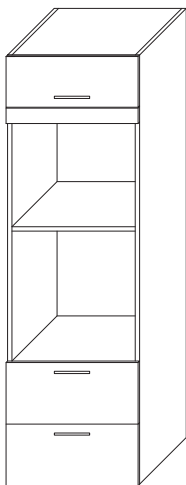

BÄNKSKÅP, ÖPPET
L300, 400, 500, 600, 800, 1000
H520, 720 D600

BÄNKSKÅP/DISKBÄNKSSKÅP
1ST LUCKA
L300, 400, 500, 600
H520, 720 D600

BÄNKSKÅP/DISKBÄNKSSKÅP
PARLUCKOR
L600, 800, 1000
H520, 720 D600

VÄGGSKÅP, ÖPPET
L200, 300, 400, 500, 600, 800, 1000
H700, 900 D370

LÅDHURTS
L400, 500, 600
H720 D600

DISKBÄNKSURTS
L600, 800
H520, 720 D600
UTDRAG MED SOPKÄRL
FAST ÖVRE FRONT

RULLHURTS
L400, 500
H510 D500
2ST BROMSBARA HJUL
1ST TOPPSKIVA
MED HANDTAG

VÄGGSKÅP
1ST LUCKA
L300, 400, 500, 600
H700, 900 D370

VÄGGSKÅP
GLASADE PARLUCKOR
L600, 800, 1000
H700, 900 D370

TOPPSKÅP OVAN KYL/FRYS
1ST ÖVERKANTS HÄNGD LUCKA
L600
H230, 430 D600

VÄGGHYLLOR I LAMINAT
MONTERAT PÅ VÄGGSKENA & KONSOL
L400-3000 B150-500
H200-2500 (VÄGGSKENA)