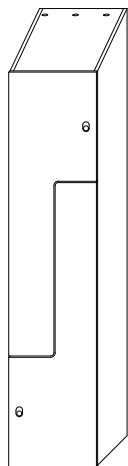

SKÅP
SKOL/OMKLÄDNING
2 LUCKOR MED
HÄNGLÅSVRED
L400H1950 D400, 500