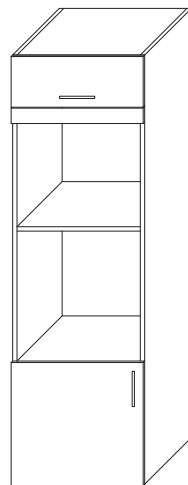

BÄNKSKÅP, ÖPPET
L300, 400, 500, 600, 800, 1000
H520, 720 D600

BÄNKSKÅP/DISKBÄNKSSKÅP
1ST LUCKA
L300, 400, 500, 600
H520, 720 D600

BÄNKSKÅP/DISKBÄNKSSKÅP
PARLUCKOR
L600, 800, 1000
H520, 720 D600

VÄGGSKÅP, ÖPPET
L200, 300, 400, 500, 600, 800, 1000
H700, 900 D370

VÄGGSKÅP
GLASADE PARLUCKOR
L600, 800, 1000
H700, 900 D370

TOPPSKÅP OVAN KYL/FRYS
1ST ÖVERKANTS HÄNGD LUCKA
L600
H230, 430 D600

VÄGGHYLLOR I LAMINAT
MONTERAT PÅ VÄGGSKENA & KONSOL
L400-3000 B150-500
H200-2500 (VÄGGSKENA)

HÖGSKÅP
FÖR UGN, MICRO
L600 H1950, 2150 D600MM

HÖGSKÅP
FÖR UGN, MICRO
L600 H1950, 2150 D600MM

ARBETSBORD
TOPPSKIVA MED HÖGTRYCKSLAMINAT
BENSTATIV ROSTFRITT ELLER LACKERAT
L1000-3000 B500-1240 H350-1100
(ALLA BORD ÖVER L2000 BEHÖVER STÖDBEN PÅ MITTEN)