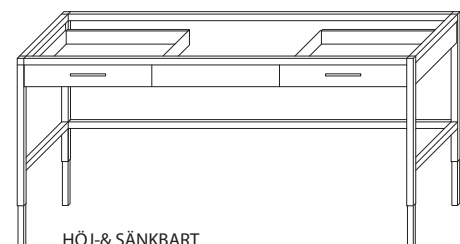

HÖJ- & SÄNKBART
ROSTFRITT STATIV HYDRAULSTYRT
GÅR ATT VÄLJA MED OCH UTAN LÅDOR
MÅTT EFTER ÖNSKEMÅL
BÄNKYTA LAMINAT ELLER ROSTFRITT