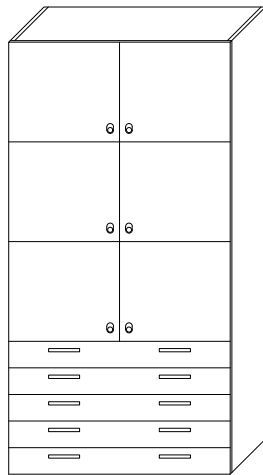

TANTUM FÖRVARING MODULER

MÅTT & UTFÖRANDE GÅR ATT ANPASSA

Material: Högtryckslaminat
på vattenfastlimmad björkplywood
Gångjärn: Mjukstängande 110° av högsta kvalitet
Lådor: Grålackerat stål, mjukstängade
Handtag: Bygelhandtag i rostfritt stål

MATERIALSKÅP MS6T5L
6ST TÄCKTA LUCKOR, 5ST LÅDOR
L800, 1000
H1950 D450