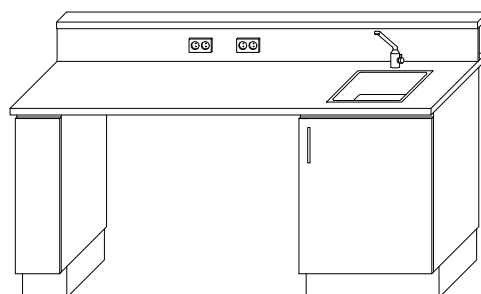

BÄNKSIVA I OLIKA UTFÖRANDE:
LAMINAT, ROSTFRI, SYRAFAST ROSTFRI,
POLYSINK, DISKHO I ROSTFRITT,
SYRAFAST ROSTFRI ALT POLYSINK

KONTAKTLÅDA I LAMINAT

STÖDMODUL I LAMINAT
LIKA ÖVRIGA TANTUM

PENTRY MODULER
BÄNK-/VÄGGSKÅP LIKA TANTUM PENTRY

MODULER
VÄGGHYLLOR I LAMINAT MED VÄGG-
SKENA & KONSOL LIKA TANTUM
PENTRY MODULER

VI KAN ÄVEN TILLHANDAHÅLLA
DRAGSKÅP SAMT GIFT/KEMISKÅP