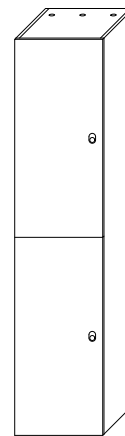

ELEVSKÅP, VENTILERAT MED HÅL I TAK/BOTTENSKIVA
(LÅGMODELLEN MED TOPPSKIVA)
1ST/2ST LUCKA MED HÄNGLÅSVRED
1ST/2ST HYLLA
2ST/4ST ANKARKROKAR
L400 H900, 1800 D400 (lutande tak H1950)