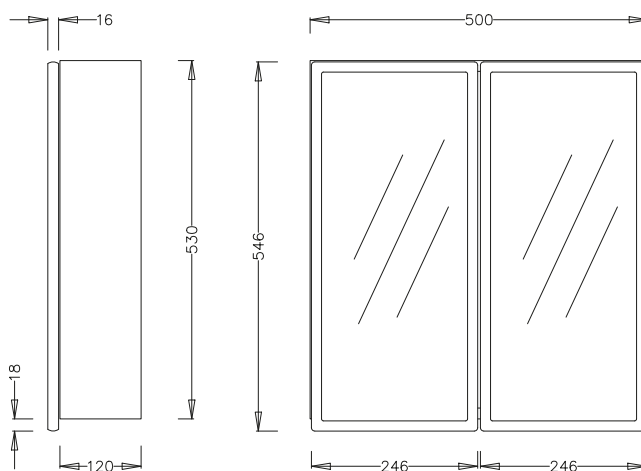

Tillval:

Krönskiva med 2 st infällda LED spotlights

Måtten kan anpassas på beställning, per projekt.

KÄNSLA FÖR TRÄ

Tantum tillverkas av Träteknik AB – ett snickeri som sedan 1973 har levererat helhetslösningar för krävande användning i offentlig miljö. Förutom Tantum kök tillverkar vi exklusiva specialinredningar till hotell, restauranger och flygplatser samt träinredning till transportfordon. Gemensamt är fokus på kvalitet, äkta trä och ett gediget hantverk.

Tantum har erhållit Möbelfaktaintyg.