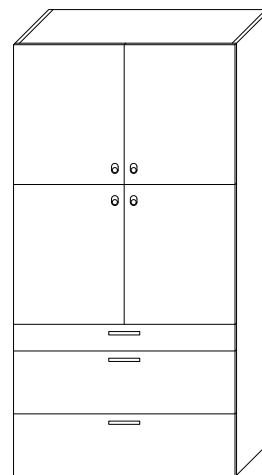

MATERIALSKÅP ESB
2-4ST TÄCKTA ELLER GLASADE LUCKOR, 3ST LÅDOR
L600-1000 H1950 D450