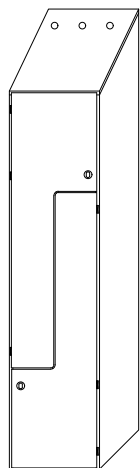

SKÅP
SKOL/OMKLÄDNING
2 LUCKOR MED
HÄNGLÅSVRED
L410 H2050 D500