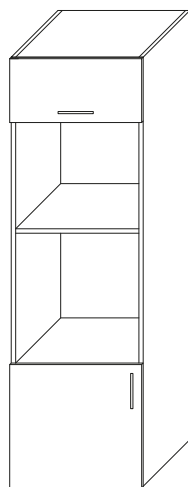

HÖGSKÅP PARLUCKOR
 L800 H1950,2150 D600MM

HÖGSKÅP SKAFFERISKÅP
 3ST KÖKSKORGAR/INVÄNDIGA LÅDOR,
 2ST HYLLOK
 L600 H1950,2150 D600MM

STANDARDHANDTAG
 FASANO (BYGELHANDTAG)
 L202, C/C 192
 H35 B10

BÄNKSIVA
 L200-3000
 B300-1250 H30

HEL SOCKEL, IHOPSATT
 LAMINATBEKLÄDD
 HÖJD 150MM

UTDRAGBAR SOCKELPALL
 LAMINATBEKLÄDD
 HALKSKYDDAD YTA
 HÖJD 150MM

LÅDHURTS/GRYTSKÅP
L300-800
H720 D600

LÅDHURTS/GRYTSKÅP
L300-800
H720 D600

LÅDHURTS
L400-600
H720 D600

DISKBÄNKSHURTS
L600-800
H720 D600
UTDRAG MED SOPKÄRL
FAST ÖVRE FRONT

RULLHURTS
L400-500
H510 D500
2ST BROMSBARA HJUL
1ST TOPPSKIVA MED
HANDTAG

VÄGGSKÅP
1ST LUCKA
L300-500
H700,900 D370

VÄGGSKÅP
GLASADE PARLUCKOR
L800-1000
H700,900 D370

TOPPSKÅP OVAN KYL/FRYS
1ST ÖVERKANTS HÄNGD LUCKA
L600
H230,430 D600

VÄGGHYLLOR I LAMINAT
MONTERAT PÅ VÄGGSKENA & KONSOL
L400-3000 B150-500
H200-2500(VÄGGSKENA)

HÖGSKÅP
FÖR UGN, MICRO
L600 H1950,2150 D600MM