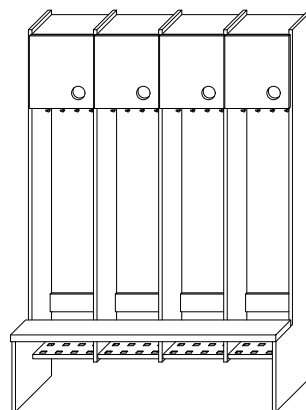

MATERIALSKÅP ESB
6ST TÄCKTA LUCKOR, 5ST LÅDOR
L1000 H1950 D450

MATERIALSKÅP ESB
2-4ST TÄCKTA ELLER GLASADE LUCKOR, 3ST LÅDOR
L600-1000 H1950 D450

SKÅP
SKOL/OMKLÄDNING
2 LUCKOR MED
HÄNGLÅSVRED
L410 H2050 D500

VÄRDEFACK SKÅP
6 LUCKOR MED
HÄNGLÅSVRED
L300 H1950 D300

KAPPRUMSSKÅP
VÄGGHÄNGT ALT. GOLVSTÅENDE MED SITTBÄNK
4ST ANKARKROKAR SKOHYLLA I ROSTFRI PLÅT
L300,600,900,1200, H1500,1650 D250

ELEVSKÅP, VENTILERAT MED
HÅL I TAK/BOTTENSKIVA
1ST/2ST LUCKA MED HÄNGLÅSVRED
1ST/2ST HYLLA
2ST/4ST ANKARKROKAR
L300-400 H1800 D400