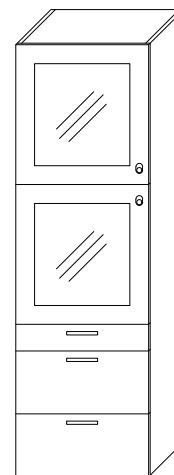

MATERIALSKÅP ESB
2-4ST TÄCKTA ELLER GLASADE LUCKOR, 3ST LÅDOR
L600-1000 H1950 D450