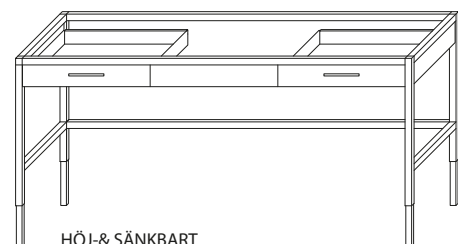

HÖJ- & SÄNKBART
ROSTFRITT STATIV HYDRAULSTYRT
GÅR ATT VÄLJA MED OCH UTAN LÅDOR
MÄTT EFTER ÖNSKEMÅL
BÄNKYTA LAMINAT ELLER ROSTFRITT