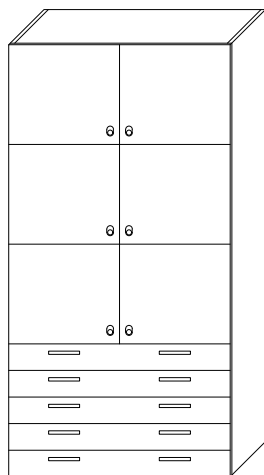

TANTUM FÖRVARING MODULER

MÅTT & UTFÖRANDE GÅR ATT ANPASSA

Material: Högtryckslaminat
på vattenfastlimmad björkplywood
Gångjärn: Mjukstängande 110° av högsta kvalitet
Lådor: Grålackerat stål, mjukstängade
Handtag: Bygelhandtag i rostfritt stål

MATERIALSKÅP ESB
6ST TÄCKTA LUCKOR, 5ST LÅDOR
L1000 H1950 D450